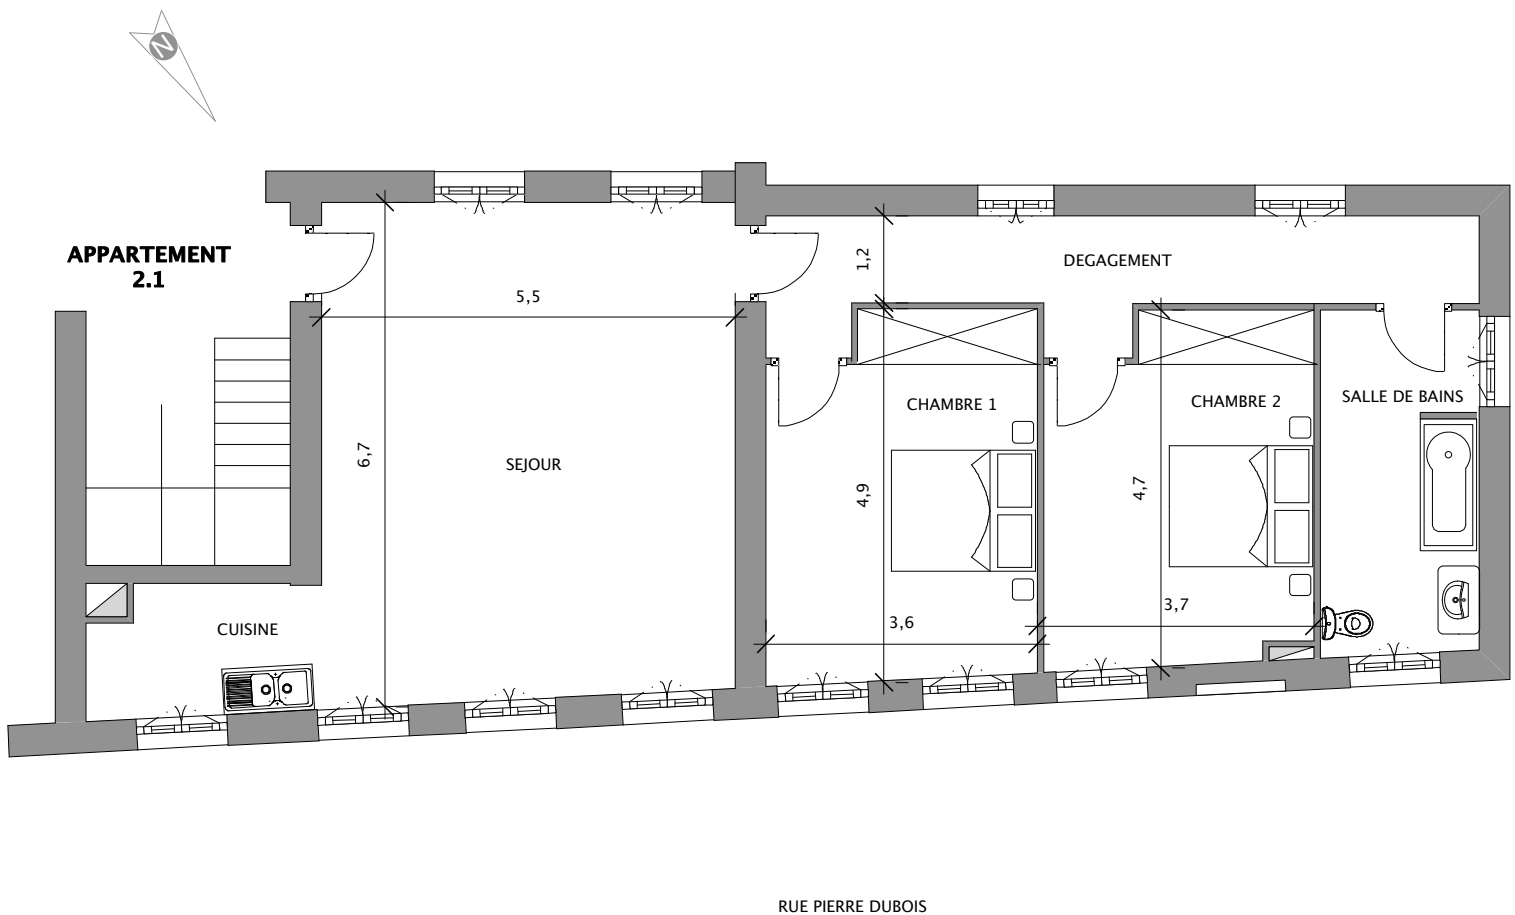

Appartement 1er Etage - 3 pièces

LOT 2.1

Ech :
 1/10

| | |
|----------------|----------|
| Séjour/Cuisine | 40,90 m2 |
| Chambre 1 | 16,70 m2 |
| Chambre 2 | 15,80 m2 |
| Salle de Bains | 9,40 m2 |
| Vestibule | 12,60 m2 |

TOTAL 95,40 m2

cave 8,40 m2
 1 emplacement de parking (8)

Ce plan peut être modifié en fonction des plans d'exécution et des contraintes techniques - les côtes n'ont qu'un caractère indicatif.