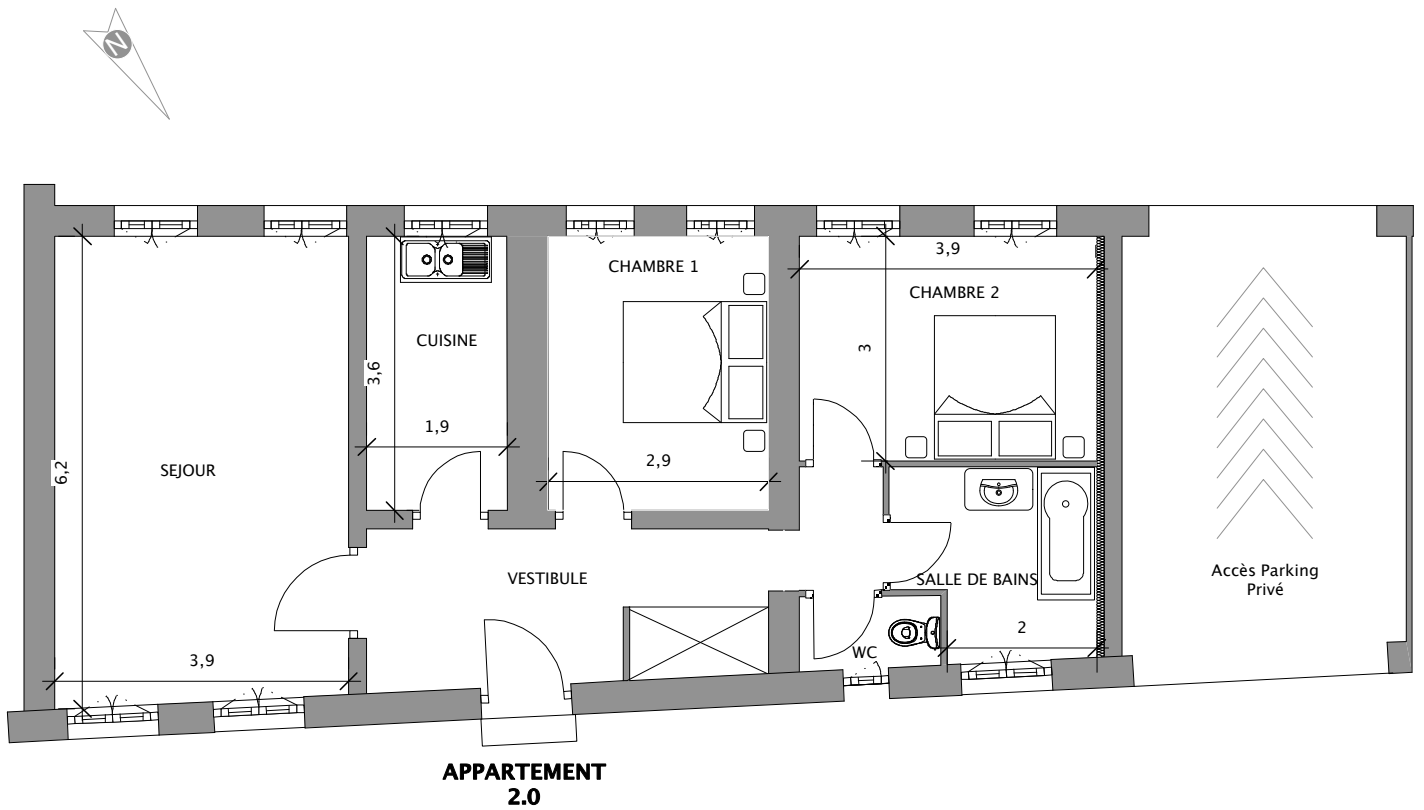

Appartement rez de Chaussée - 3 pièces

LOT 2.0

Ech :
 1/10

Séjour	23,90 m ²
Chambre 1	10,60 m ²
Chambre 2	11,60 m ²
Cuisine	6,70 m ²
Salle de Bains	6,20 m ²
WC	1,80 m ²
Vestibule	13,00 m ²

TOTAL 73,80 m²

cave 8,50 m²
 1 emplacement de parking (7)

RUE PIERRE DUBOIS

Ce plan peut être modifié en fonction des plans d'exécution et des contraintes techniques - les côtes n'ont qu'un caractère indicatif.