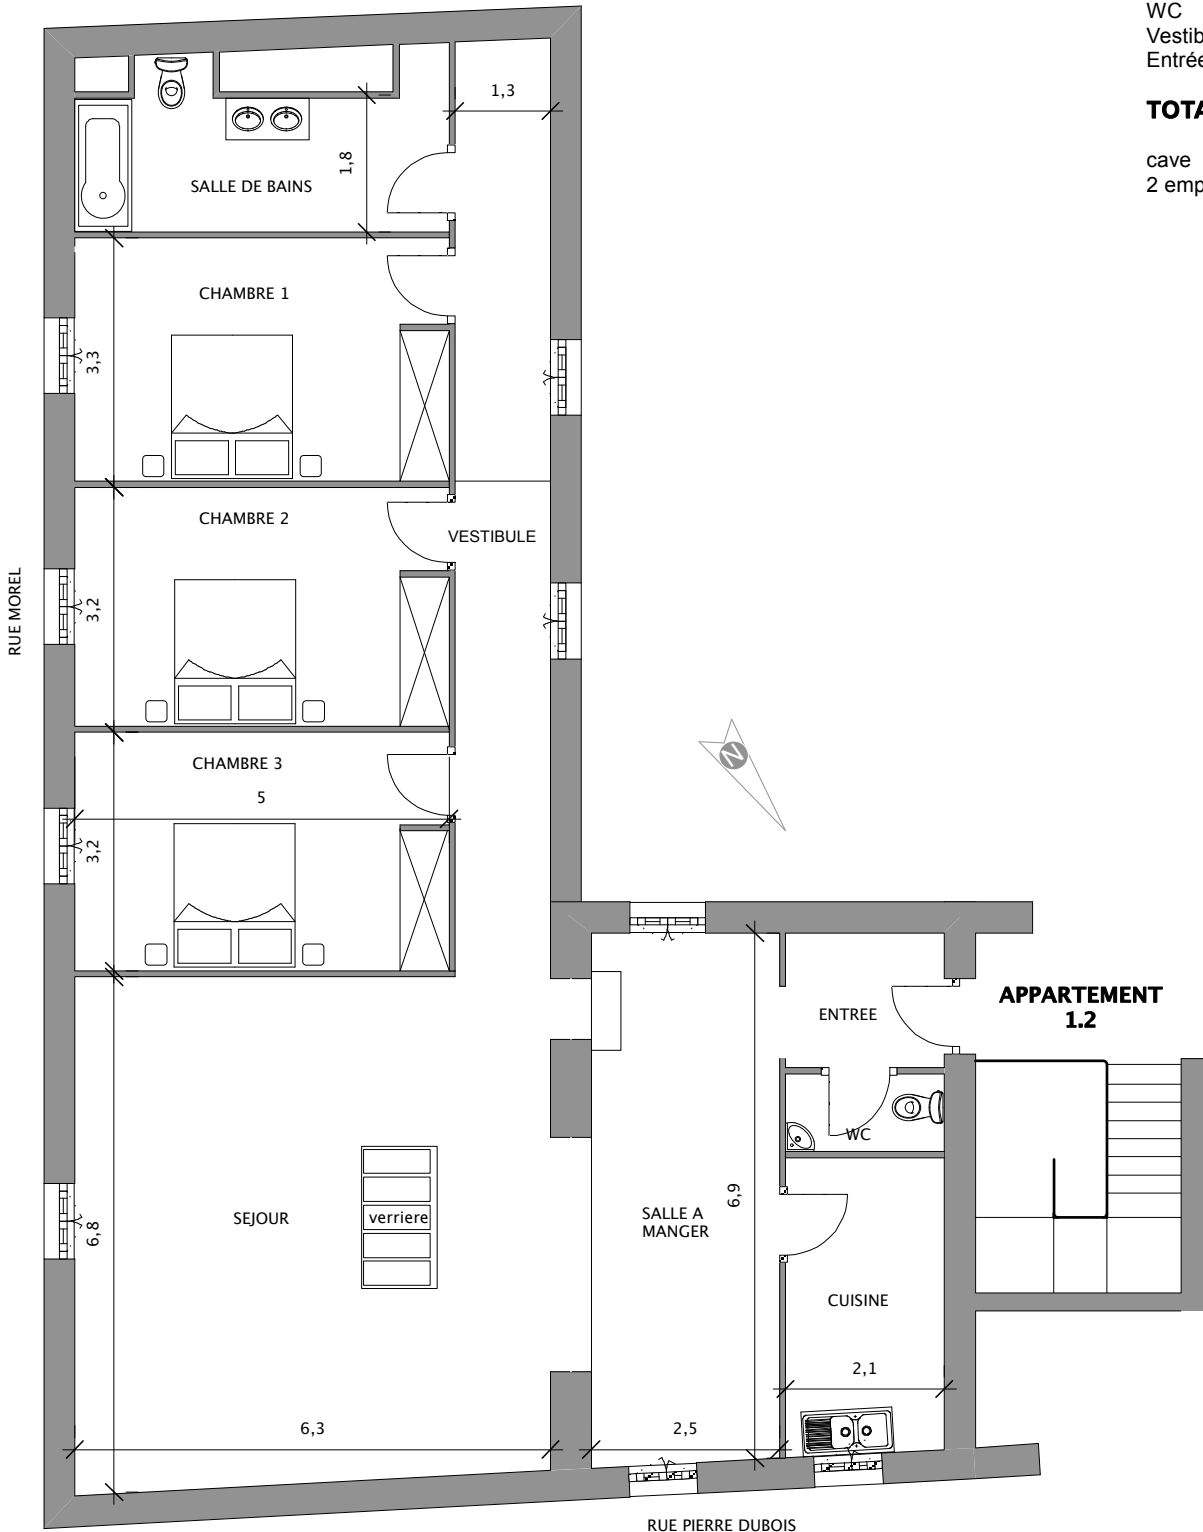

Appartement 2ème étage - 5 pièces

LOT 1.2

Ech :  
1/10

Séjour	43,80 m2
Salle à manger	14,00 m2
Chambre 1	15,90 m2
Chambre 2	16,10 m2
Chambre 3	16,10 m2
Cuisine	7,20 m2
Salle de Bains	9,90 m2
WC	2,10 m2
Vestibule	27,20 m2
Entrée	2,00 m2

**TOTAL 154,30 m2**

cave 12,00 m2  
2 emplacements de parking (5-6)

Ce plan peut être modifié en fonction des plans d'exécution et des contraintes techniques - les côtes n'ont qu'un caractère indicatif.