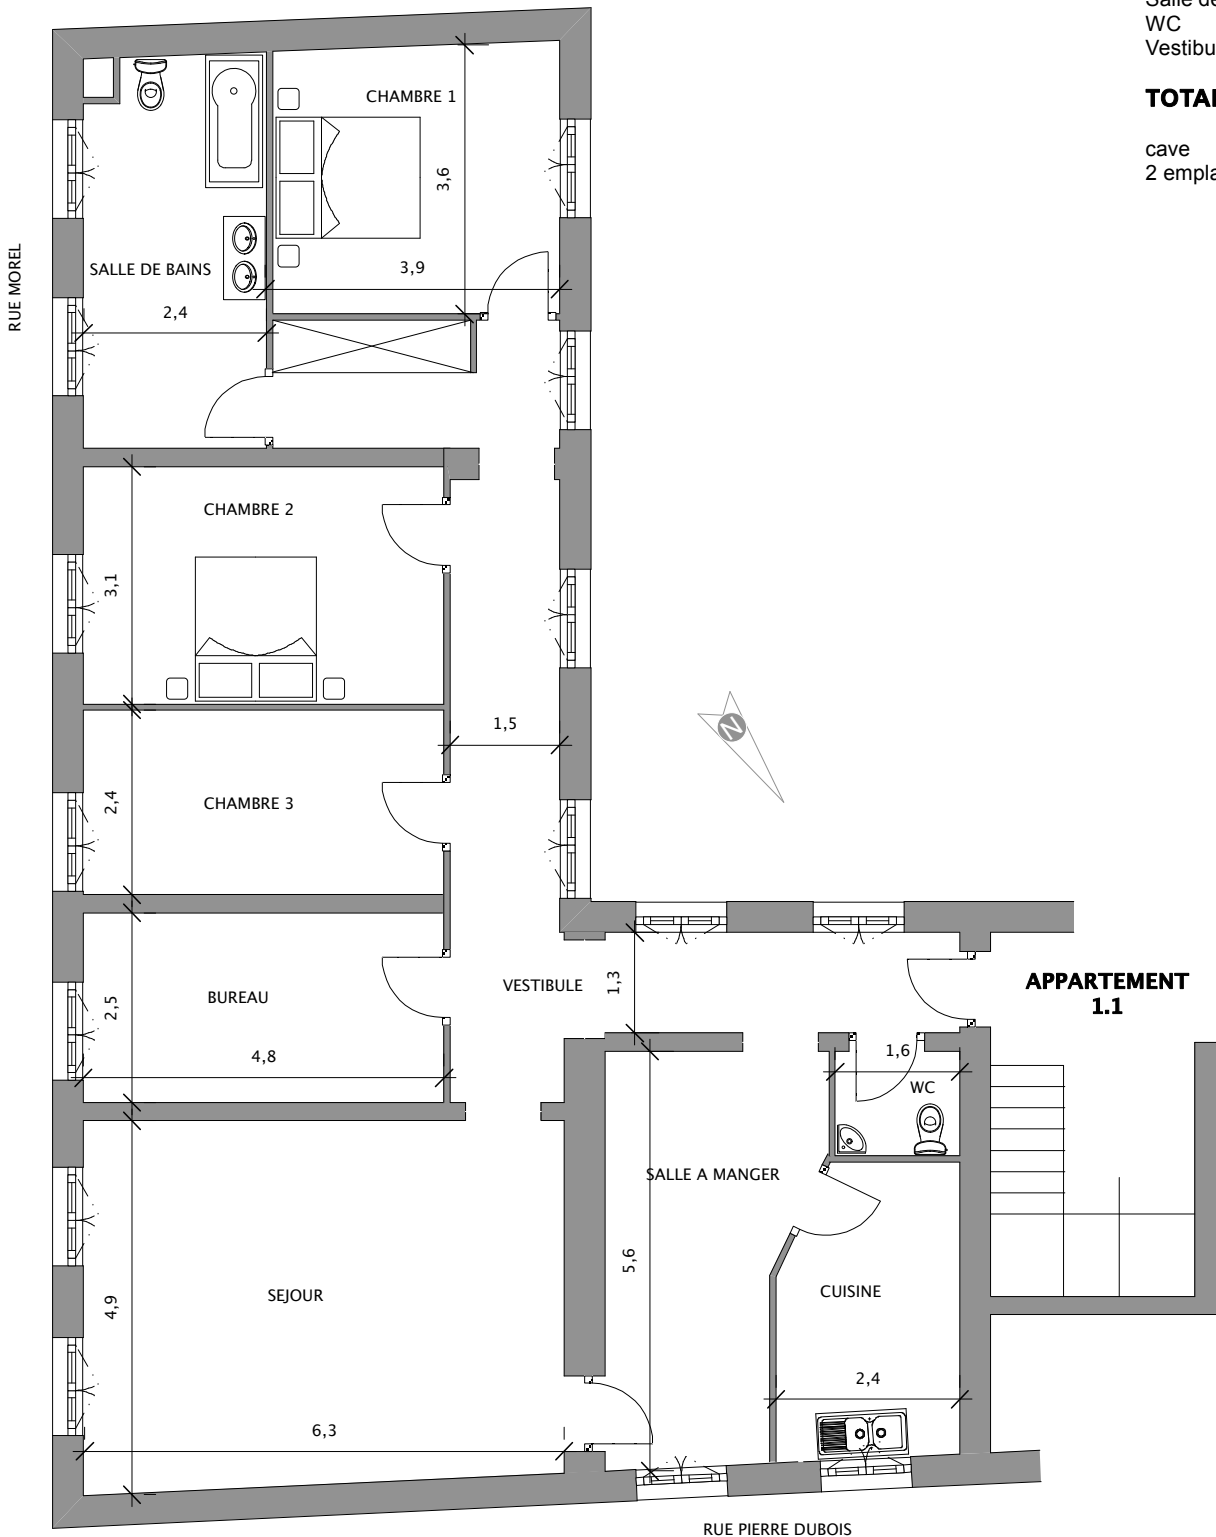

Appartement 1er Etage - 6 pièces

LOT 1.1

Ech :
1/10

Séjour	30,50 m2
Salle à manger	13,60 m2
Chambre 1	13,20 m2
Chambre 2	15,00 m2
Chambre 3	11,60 m2
Bureau	11,90 m2
Cuisine	8,80 m2
Salle de Bains	12,10 m2
WC	2,20 m2
Vestibule	26,00 m2

TOTAL 144,90 m2

cave 10,00 m2
2 emplacements de parking (3-4)

Ce plan peut être modifié en fonction des plans d'exécution et des contraintes techniques - les côtes n'ont qu'un caractère indicatif.