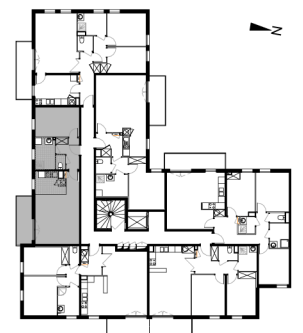

A-14	
T2	R+1
Pièces	Surface
Entrée	5.01 m ²
Séjour + Cuisine	27.24 m ²
Chambre	11.48 m ²
SdB	5.43 m ²
wc	1.19 m ²
Total surface habitable :	50.35 m²
Balcon	6.51 m ²
	6.51 m ²

Plan de localisation

date 10/03/10