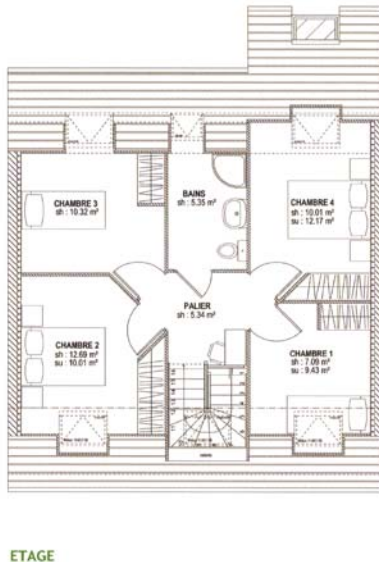

LAVENTIE

Le clos des mésanges

SOAMCO
8, bis rue de Jérusalem
62161 MAROEUIL
Tél: 09.60.05.58.28
Fax: 03.21.51.76.23

TYPE 5 MODELE 1

Parcelle: 12, 13, 14, 15

Désignation	SH	SU
Entrée	5.08 m ²	5.08 m ²
Wc	2.81 m ²	2.81 m ²
Espace de Vie	32.60 m ²	32.60 m ²
Cuisine	12.02 m ²	12.02 m ²
Rgt	1.50 m ²	1.50 m ²
Palier	5.34 m ²	5.34 m ²
Bains	5.35 m ²	5.35 m ²
Chambre 1	7.09 m ²	9.43 m ²
Chambre 2	10.01 m ²	12.69 m ²
Chambre 3	10.32 m ²	10.32 m ²
Chambre 4	10.01 m ²	12.17 m ²
Garage	0.00 m ²	15.42 m ²
TOTAL	102.13 m²	124.73 m²

Parcelle	Surfaces
n° 12	349.31 m ²
n° 13	407.63 m ²
n° 14	388.33 m ²
n° 15	371.36 m ²

Parcelle 12, 13, 14, 15