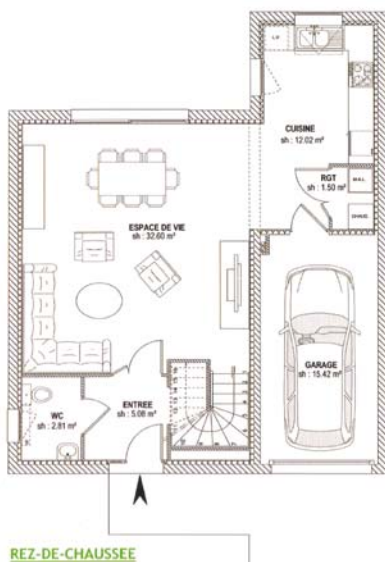

LAVENTIE

Le clos des mésanges

SOAMCO
8, bis rue de Jérusalem
62161 MAROEUIL
Tél: 09.60.05.58.28
Fax: 03.21.51.76.23

TYPE 5 MODELE 1

Parcelle: 12, 13, 14, 15

Désignation	SH	SU
Entrée	5.08 m ²	5.08 m ²
Wc	2.81 m ²	2.81 m ²
Espace de Vie	32.60 m ²	32.60 m ²
Cuisine	12.02 m ²	12.02 m ²
Rgt	1.50 m ²	1.50 m ²
Palier	5.34 m ²	5.34 m ²
Bains	5.35 m ²	5.35 m ²
Chambre 1	7.09 m ²	9.43 m ²
Chambre 2	10.01 m ²	12.69 m ²
Chambre 3	10.32 m ²	10.32 m ²
Chambre 4	10.01 m ²	12.17 m ²
Garage	0.00 m ²	15.42 m ²
TOTAL	102.13 m²	124.73 m²

Parcelle	Surfaces
n° 12	349.31 m ²
n° 13	407.63 m ²
n° 14	388.33 m ²
n° 15	371.36 m ²

Parcelle 12, 13, 14, 15